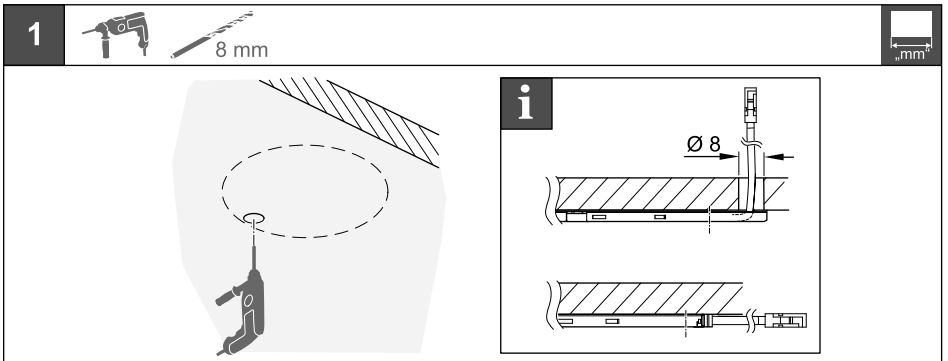

HDE 04/2017