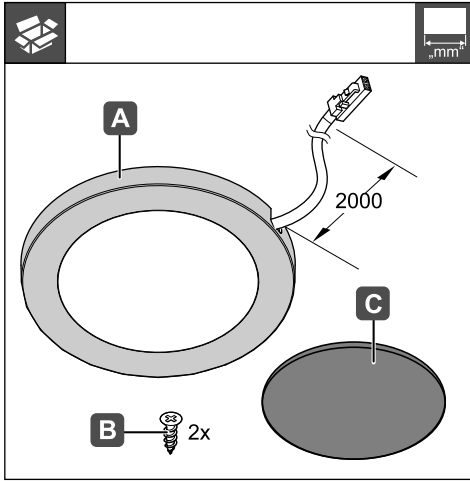

LED 2050
LED 3035

833.74.040
833.74.041

833.77.190
833.77.191

12V System	24 V System	K	W	T_A	mm	mm	
833.74.040	3000 K	2.5 W	-20 °C – +45 °C -4 °F – +113 °F	Ø 65 x 6	≥ Ø 75 x 16	Loox 12 V	
833.74.041	4000 K					Loox 24 V	
833.77.190	3000 K						
833.77.191	4000 K						

732.26.223