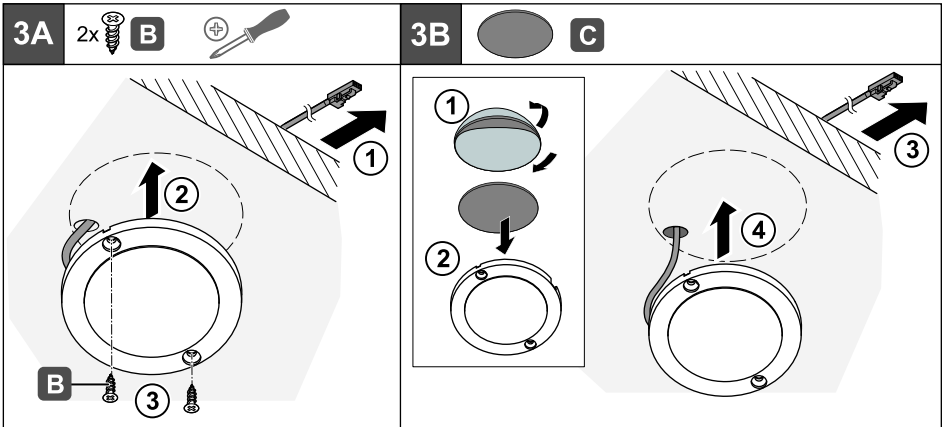

732.26.223